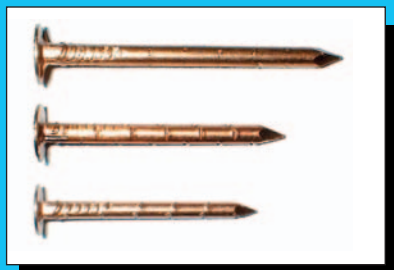

↘ Odvětrávací tvarovka T6

Tvarový druh bitumenového šindele:
Americký šindel

↘ Hřebenové odvětrání pro všechny typy šindelů (délka 1,1 m) Tahokov Al, Cu 1 x 2 m

↘ Hřebíky

S.H.TINY

TATOBITY

výroba plastových větracích prvků
do šindele a eternitu
prodej všech typů střešních krytin,
tahokovu a mosazných trubek