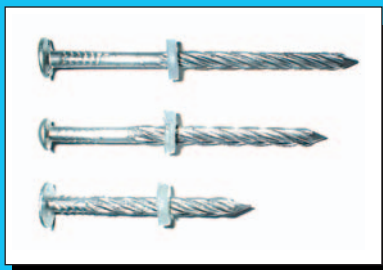

↘ Odvětrávací tvarovka T6

Tvarový druh bitumenového šindele:
Americký šindel

↘ Hřebenové odvětrání pro všechny typy šindelů (délka 1,1 m) Tahokov Al, Cu 1 x 2 m

↘ Hřebíky

S.H.TINY

TATOBITY

výroba plastových větracích prvků
do šindele a eternitu
prodej všech typů střešních krytin,
tahokovu a mosazných trubek