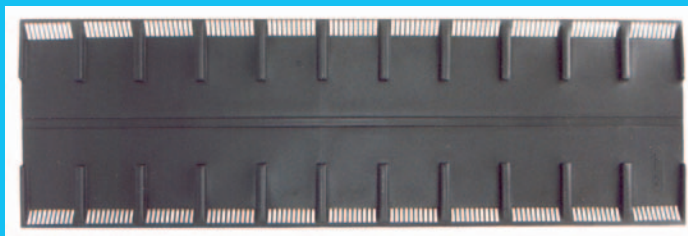

www.shtiny.cz

S.H.TINY

výroba a prodej
střešních odvětrávačů

NABÍDKA ODVĚTRÁVACÍCH TVAROVEK

Materiál: Polymer ABS
mřížka z tahokovu Cu, Al přírodní, Al elox (hnědý, červený, zelený)

Použití: Jsou určeny pro odvětrání dvouplášťových sklonitých střech, pokrývanými bitumenovými šindeli. Jednotlivé typy jsou přehledně uvedeny na doplňkových výkresech, které jsou nedílnou součástí technických podmínek uvedeného výrobku. Vhodné pro všechny tvarové druhy bitumenových šindelů.

Posouzení: ATEST č.j. 412 500 542 / 1

↘ Odvětrávací tvarovka T1

Tvarový druh bitumenového šindele: **pravouhlý čtyřtabulový**

↘ Odvětrávací tvarovka T2

Tvarový druh bitumenového šindele: **pravouhlý trojtabulový**

↘ Odvětrávací tvarovka T3

Tvarový druh bitumenového šindele: **Diamant**

↘ Odvětrávací tvarovka T4

Tvarový druh bitumenového šindele: **Bobrovka**

↘ Odvětrávací tvarovka T5

Tvarový druh bitumenového šindele: **Beronit, Cembrit**

↘ Odvětrávací tvarovka T6

Tvarový druh bitumenového šindele:
Americký šindel

↘ Hřebenové odvětrání pro všechny typy šindelů (délka 1,1 m) Tahokov Al, Cu 1 x 2 m

↘ Hřebíky

S.H.TINY

TATOBITY

výroba plastových větracích prvků
do šindele a eternitu
prodej všech typů střešních krytin,
tahokovu a mosazných trubek